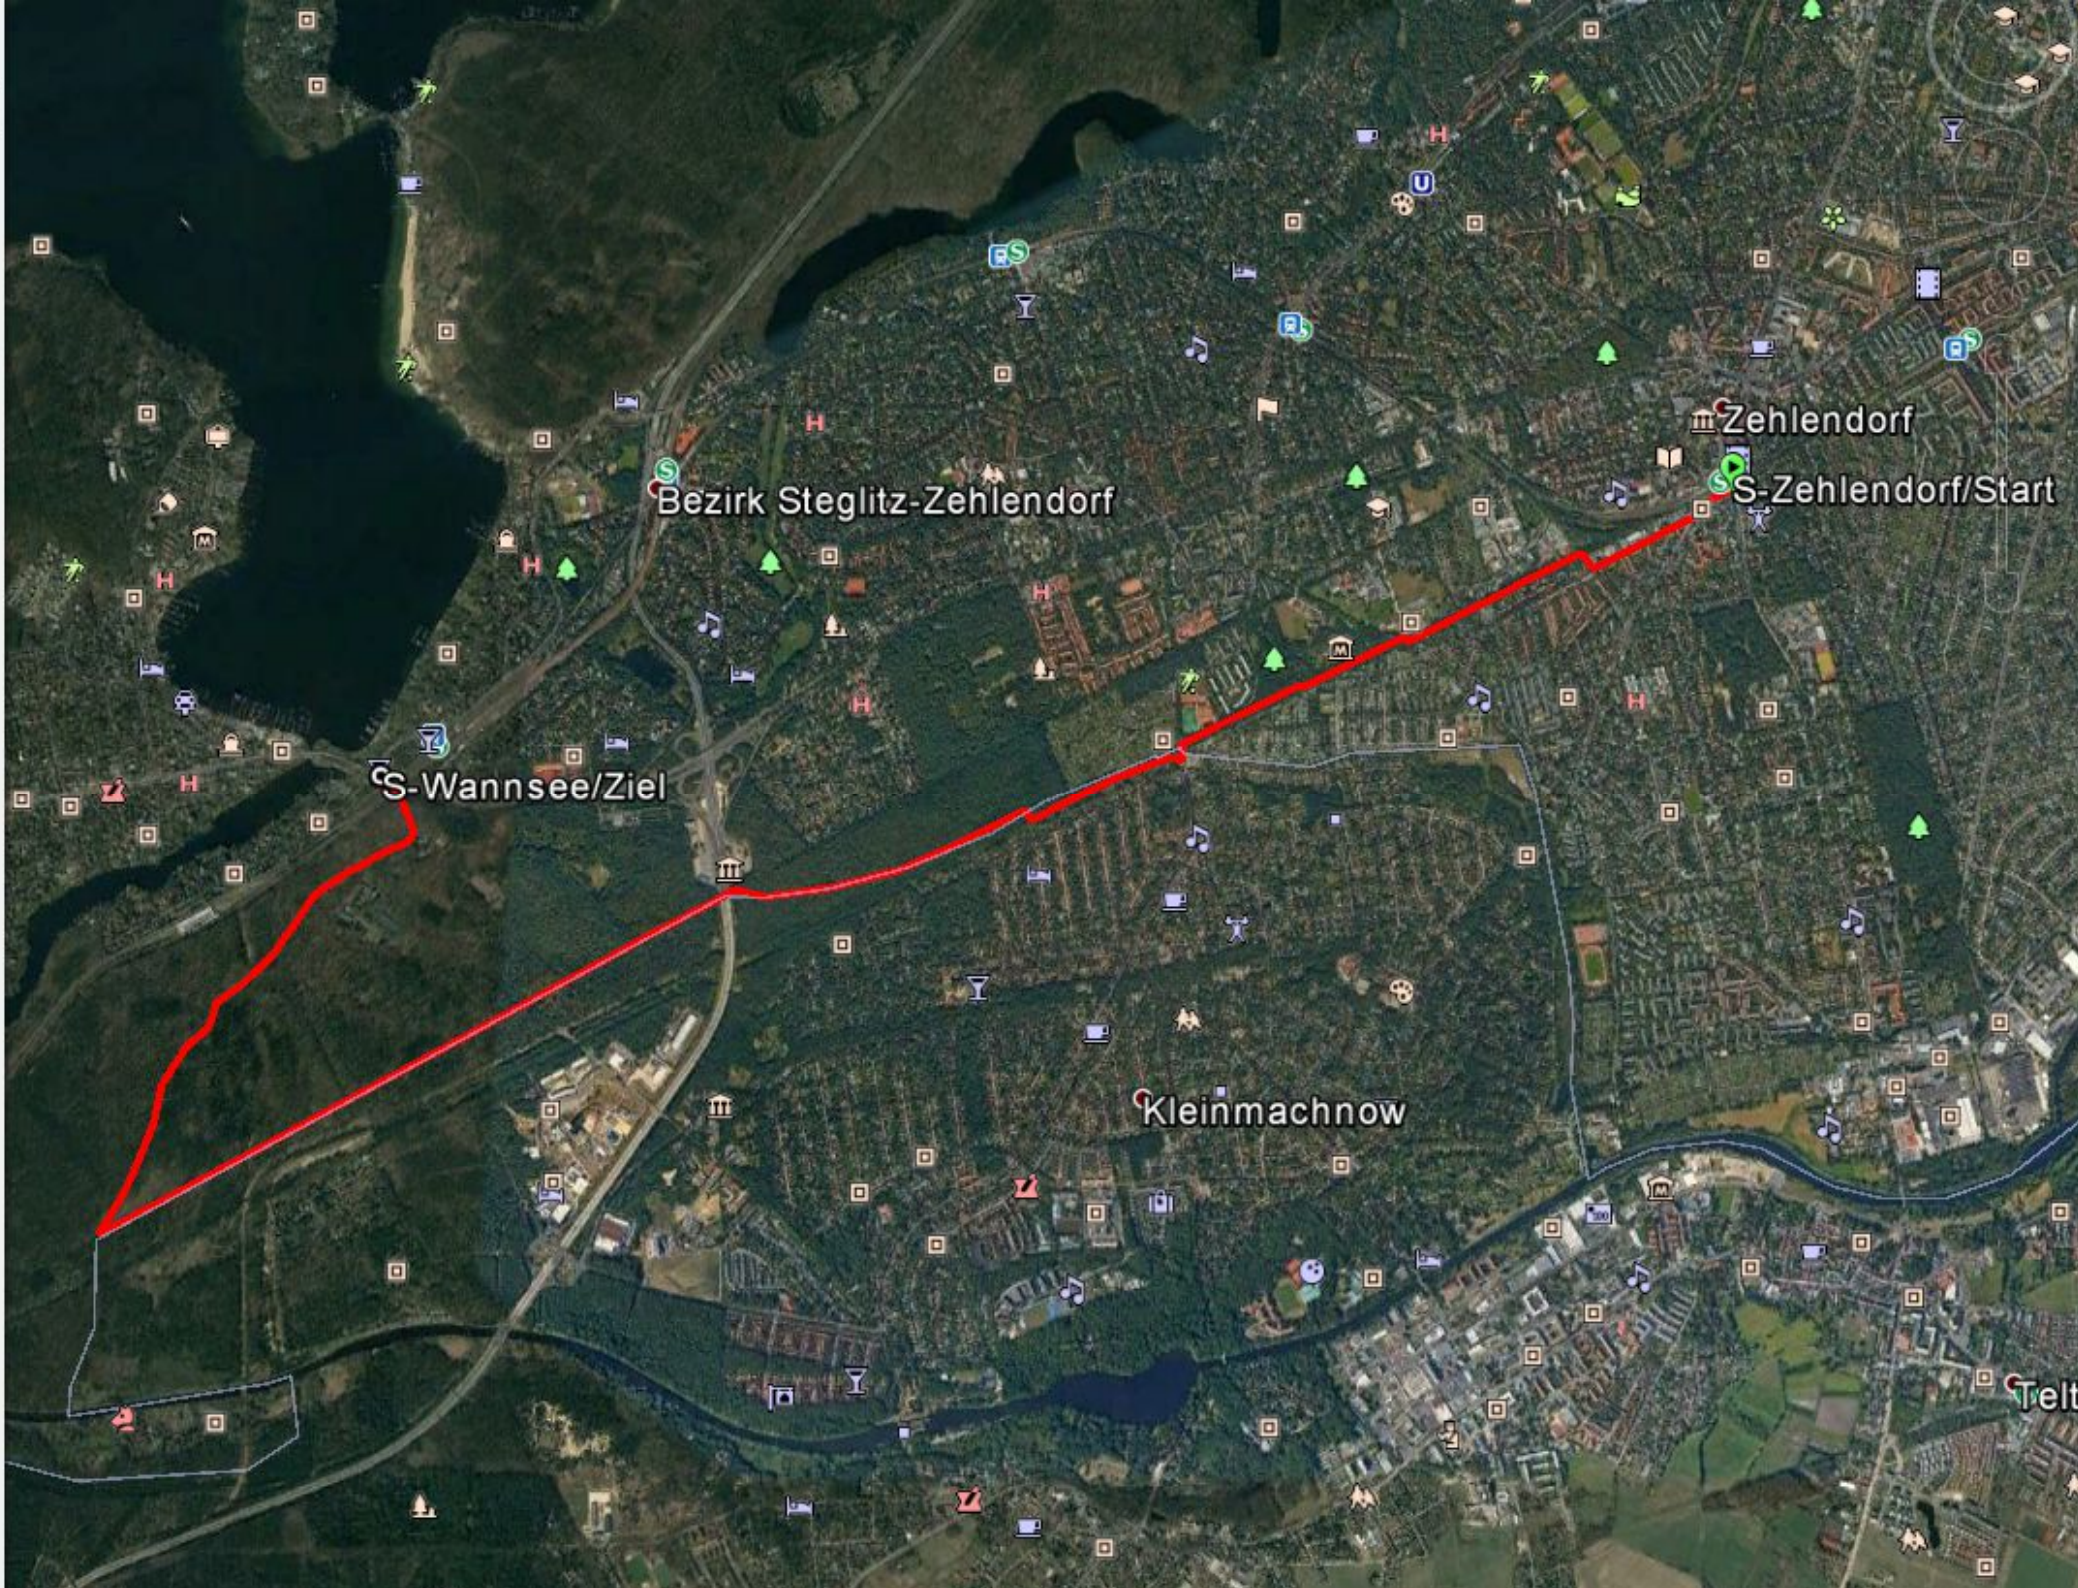

- [keine Name\]](#)  
titide:  
,4301902857
- [keine Name\]](#)  
titide:  
,4298008624
- [keine Name\]](#)  
titide:  
,4297718611
- [keine Name\]](#)  
titide:  
,4288898334
- [keine Name\]](#)  
titide:  
,4278327916
- [keine Name\]](#)  
titide:  
,4284378812
- [keine Name\]](#)  
titide:  
,4274405185
- [keine Name\]](#)  
titide:  
,4266620073
- [keine Name\]](#)  
titide:  
,4250608124
- [keine Name\]](#)  
titide:  
,4251980241
- [keine Name\]](#)  
titide:  
,4252367485
- [keine Name\]](#)  
titide:  
,4251844455
- [keine Name\]](#)  
titide:  
,4247949384
- [keine Name\]](#)  
titide:  
,4238764495
- [keine Name\]](#)  
titide:  
,4233198073
- [keine Name\]](#)  
titide:

Bezirk Steglitz-Zehlendorf

Zehlendorf

S-Zehlendorf/Start

S-Wannsee/Ziel

Kleinmachnow

Telt